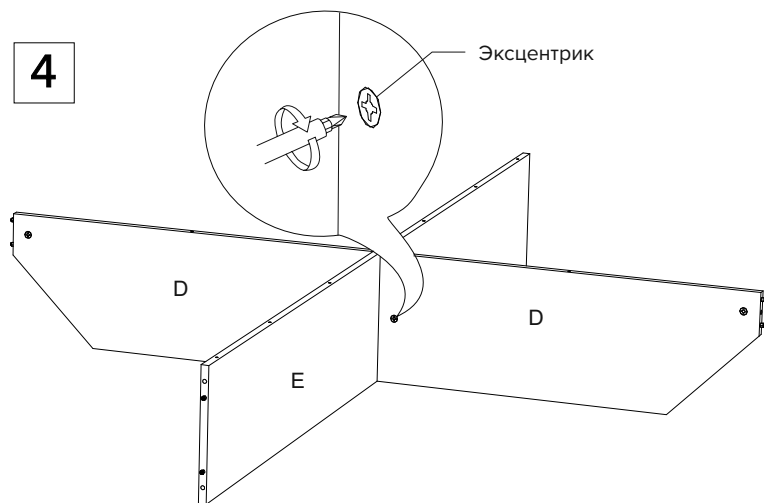

Инструкция по сборке кровати Mariana

www.sonum.ru

 Заглушка пластиковая - 8 шт. (6шт.)*

 Заглушка самоклеющаяся - 18 шт. (14 шт.)*

* - для ширины кроватей 80-90
 ** - деталь отсутствует на ширине кроватей 80-90
 *** - одна деталь на ширине кровати 80-90

1

2

3

4

5

6

7

8