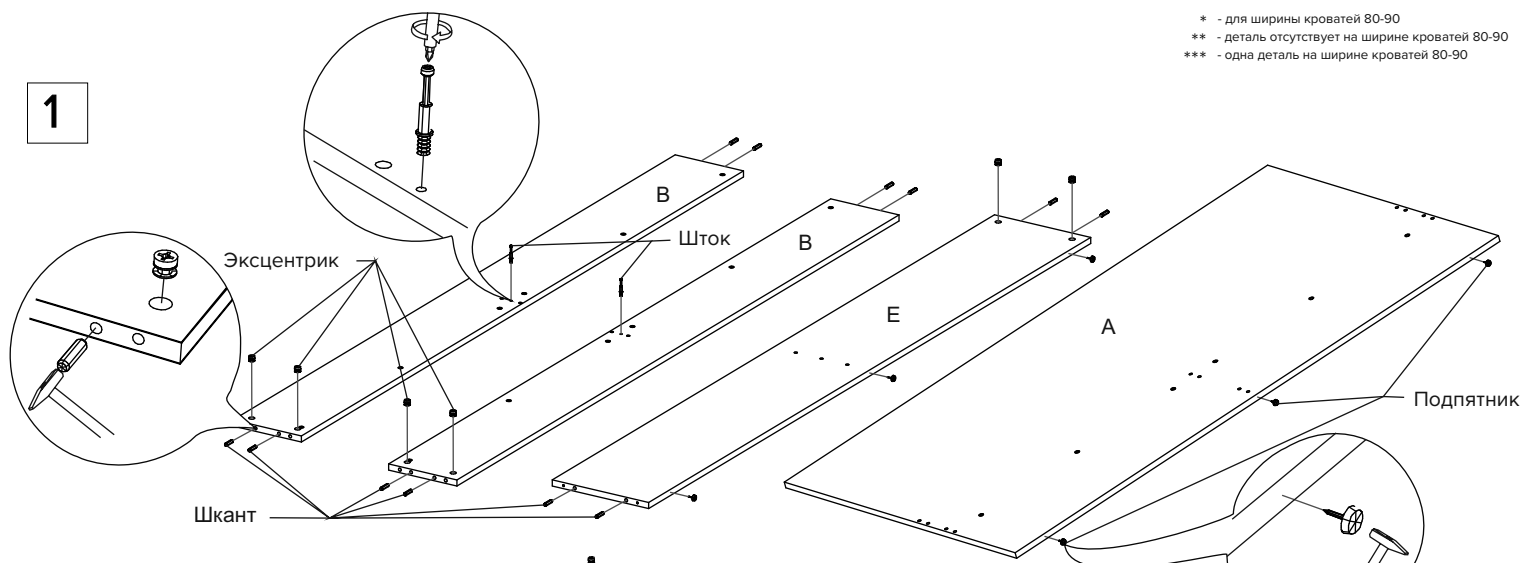

Инструкция по сборке кровати Mariana

www.sonum.ru

Заглушка пластиковая - 8 шт. (6шт.)*

Заглушка самоклеющаяся - 18 шт. (14 шт.)*

* - для ширины кроватей 80-90
** - деталь отсутствует на ширине кроватей 80-90
*** - одна деталь на ширине кровати 80-90

1