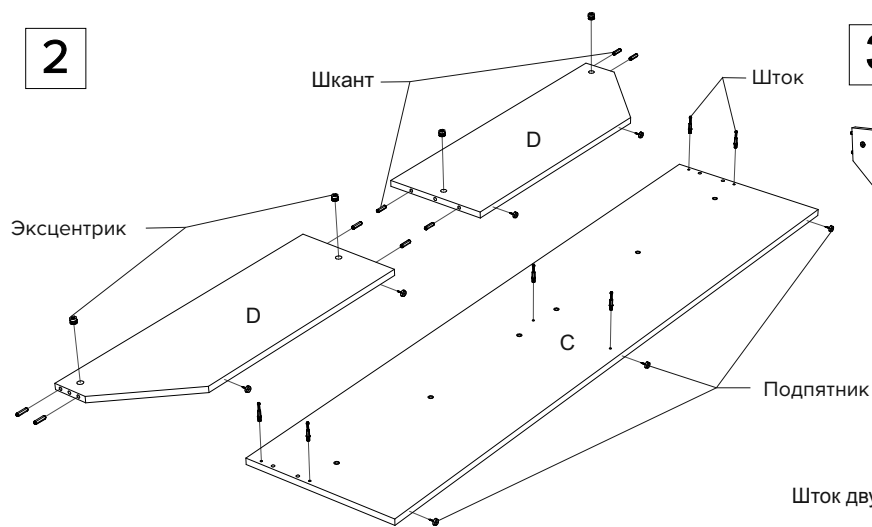

- Шток - 8 шт. (6 шт.)*
- Шток двухсторонний - 1 шт. (0 шт.)*
- Шкант - 20 шт. (12 шт.)*
- Экцентрик - 10 шт. (6 шт.)*
- Конфирмат - 18 шт. (14 шт.)*
- Винт M6x25 - 24 шт. (18 шт.)*
- Ключ - 1 шт.
- Подпятник - 12 шт. (9 шт.)*

Инструкция по сборке кровати Mariana

www.sonum.ru

Заглушка пластиковая - 8 шт. (6шт.)*

Заглушка самоклеющаяся - 18 шт. (14 шт.)*

* - для ширины кроватей 80-90
** - деталь отсутствует на ширине кроватей 80-90
*** - одна деталь на ширине кровати 80-90

1

2

3

4

5