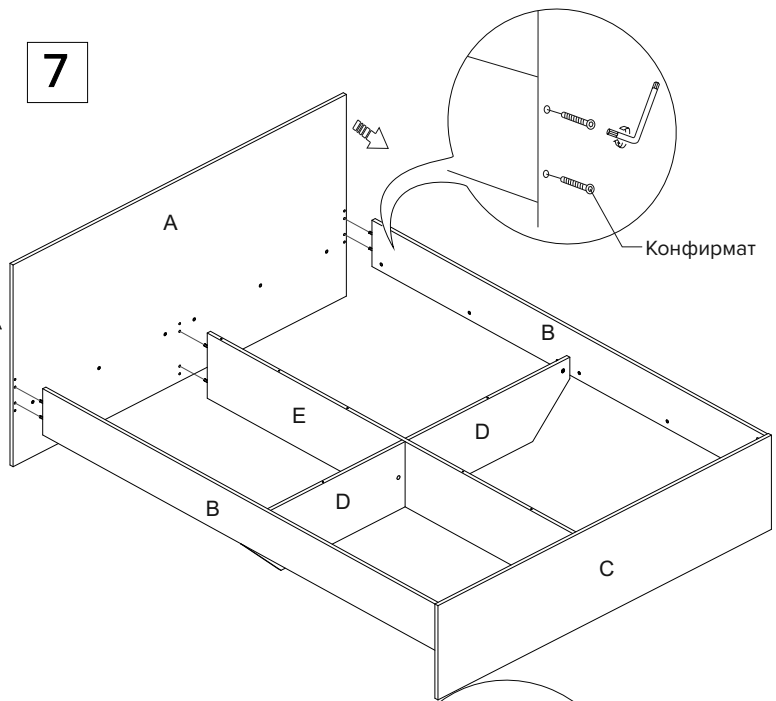

Инструкция по сборке кровати Mariana

www.sonum.ru

 Заглушка пластиковая - 8 шт. (6шт.)*

 Заглушка самоклеющаяся - 18 шт. (14 шт.)*

* - для ширины кроватей 80-90
 ** - деталь отсутствует на ширине кроватей 80-90
 *** - одна деталь на ширине кровати 80-90

1

2

3

4

5

6

7

8