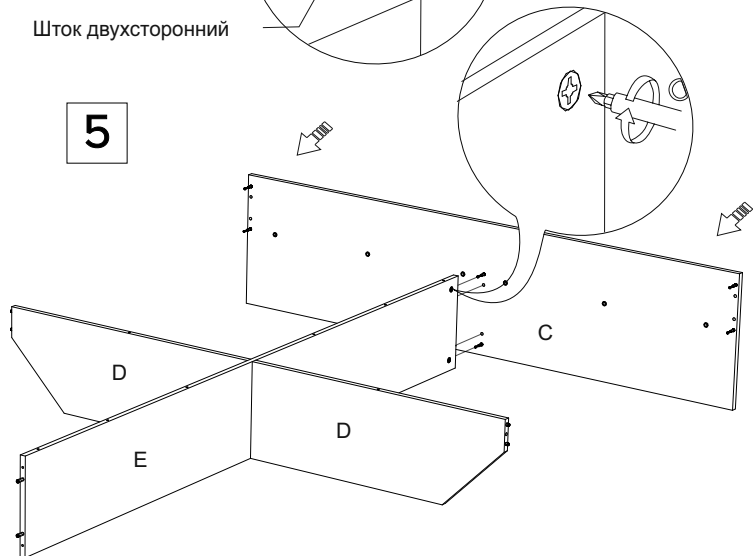

Инструкция по сборке кровати Mariana

www.sonum.ru

 Заглушка пластиковая - 8 шт. (6шт.)*

 Заглушка самоклеющаяся - 18 шт. (14 шт.)*

* - для ширины кроватей 80-90
 ** - деталь отсутствует на ширине кроватей 80-90
 *** - одна деталь на ширине кровати 80-90

1

2

3

4

5

6

7

8