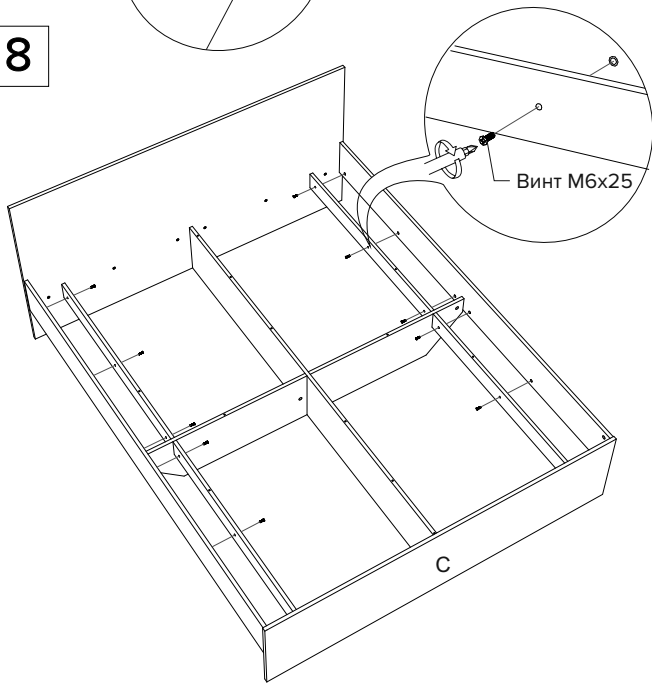

Инструкция по сборке кровати Mariana

www.sonum.ru

 Заглушка пластиковая - 8 шт. (6шт.)*

 Заглушка самоклеющаяся - 18 шт. (14 шт.)*

* - для ширины кроватей 80-90
 ** - деталь отсутствует на ширине кроватей 80-90
 *** - одна деталь на ширине кровати 80-90

1

2

3

4

5

6

7

8