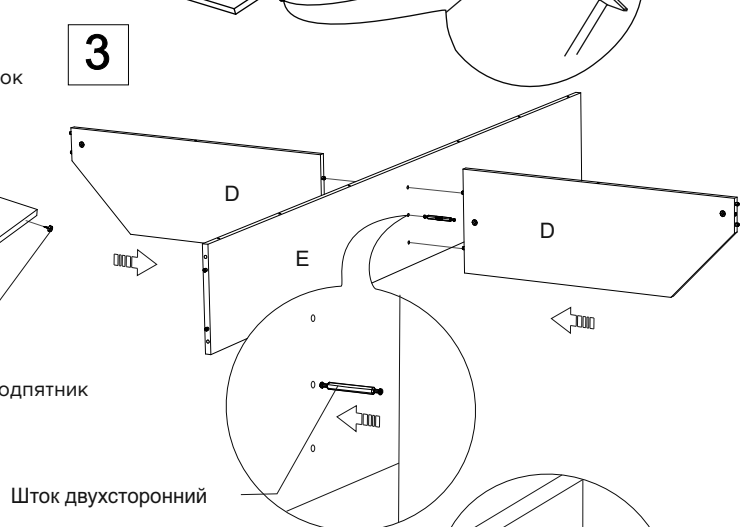

- Шток - 8 шт. (6 шт.)*
- Шток двухсторонний - 1 шт. (0 шт.)*
- Шкант - 20 шт. (12 шт.)*
- Экцентрик - 10 шт. (6 шт.)*
- Конфирмат - 18 шт. (14 шт.)*
- Винт M6x25 - 24 шт. (18 шт.)*
- Ключ - 1 шт.
- Подпятник - 12 шт. (9 шт.)*

Инструкция по сборке кровати Mariana

www.sonum.ru

Заглушка пластиковая - 8 шт. (6шт.)*

Заглушка самоклеющаяся - 18 шт. (14 шт.)*

* - для ширины кроватей 80-90
** - деталь отсутствует на ширине кроватей 80-90
*** - одна деталь на ширине кровати 80-90

1

2

3

4

5