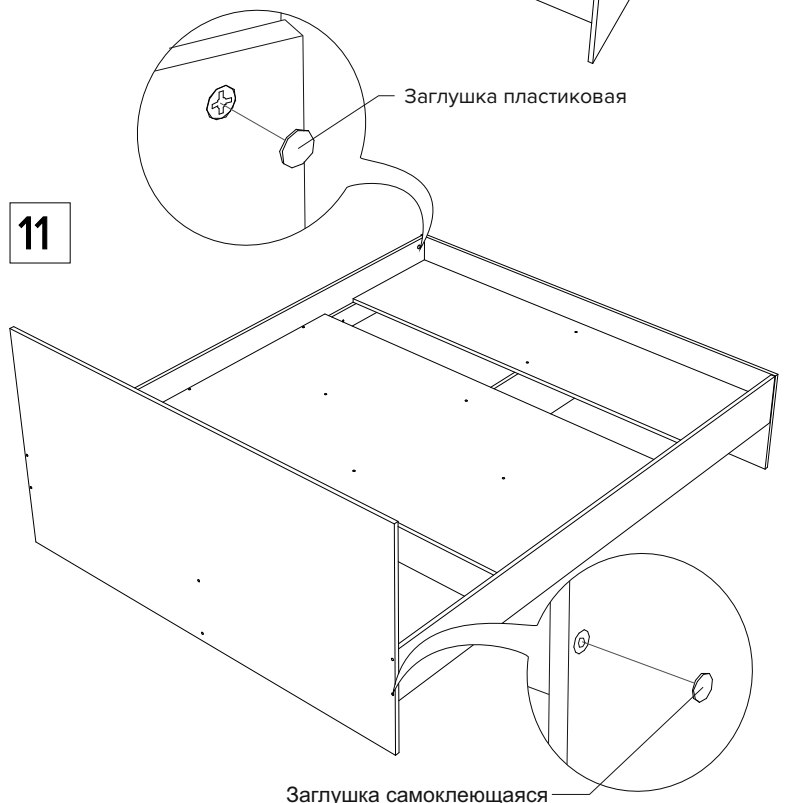

Заглушка самоклеющаяся