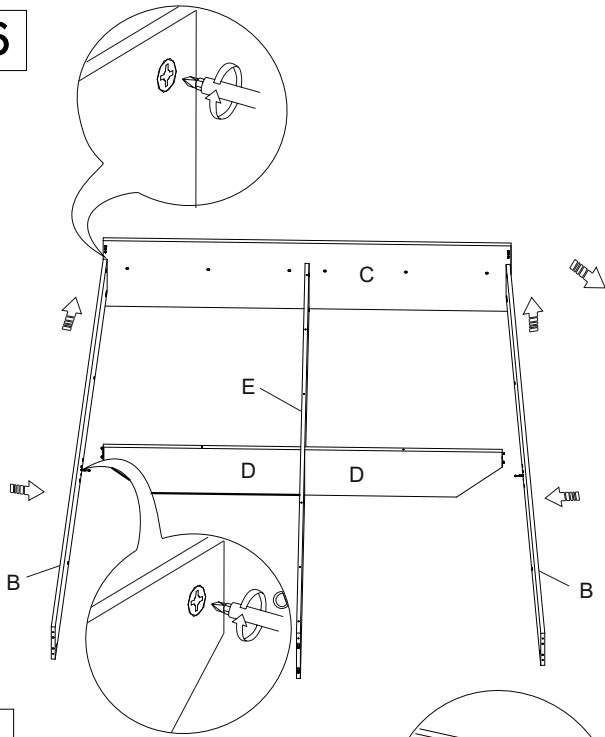

Инструкция по сборке кровати Mariana

www.sonum.ru

 Заглушка пластиковая - 8 шт. (6шт.)*

 Заглушка самоклеющаяся - 18 шт. (14 шт.)*

* - для ширины кроватей 80-90
 ** - деталь отсутствует на ширине кроватей 80-90
 *** - одна деталь на ширине кровати 80-90

1

2

3

4

5

6

7

8